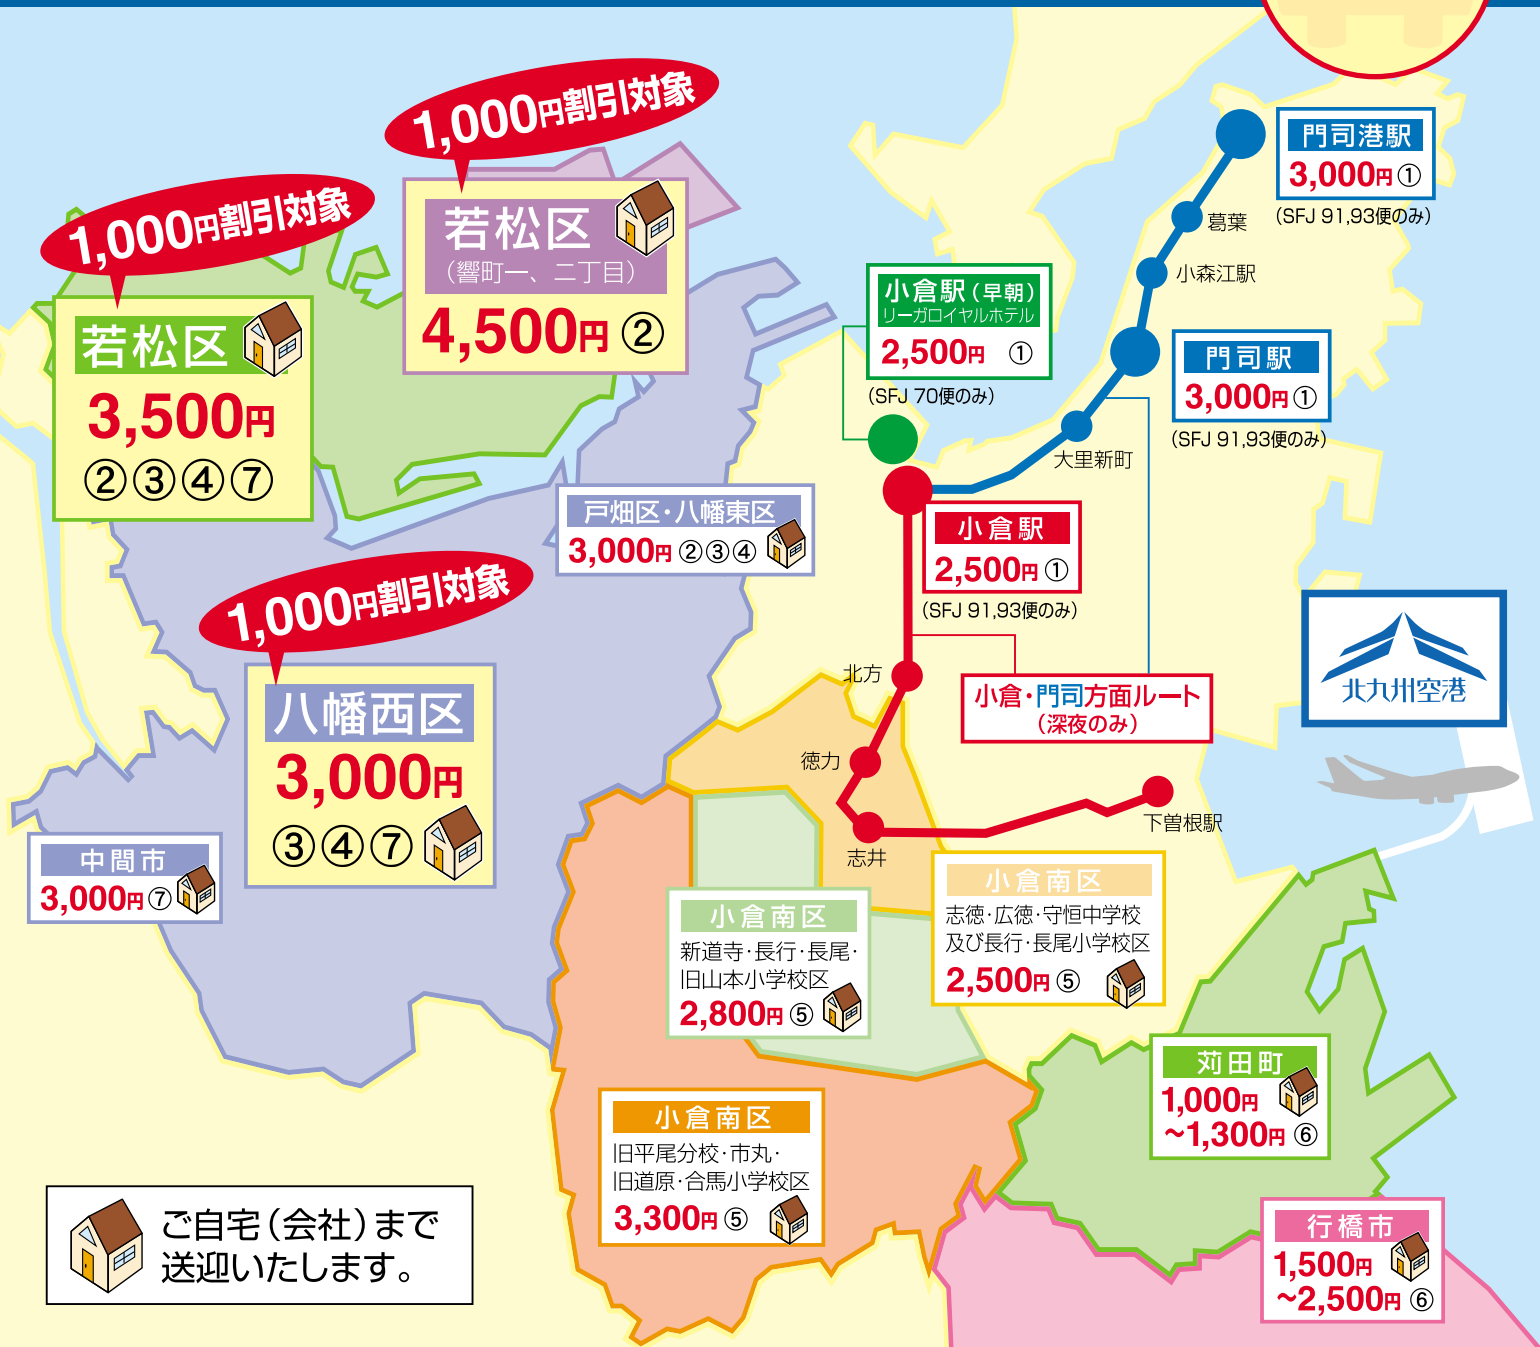

空港⇔自宅は乗合タクシーがお得!!

日本航空 JAL377便

スターフライヤー SFJ70、72、91、93便

全日本空輸 ANA3872、3891便

スカイマーク SKY081便

を御利用の方

北九州空港 ↔ 八幡西区・若松区

乗合タクシー

1,000円割引

北九州空港～八幡西区 … 通常料金 3,000円を **2,000円**

北九州空港～若松区 … 通常料金 3,500円を **2,500円**

(北九州空港～若松区響町一、二丁目
通常料金 4,500円を **3,500円**)

- お一人様からOK!(乗合制)
- 大型トランクケース持込みOK!!
- ご自宅までの送迎なので、
時間もゆっくり、荷物も楽々!
- 乗合料金なので、一人分がとってもリーズナブル!

便利でお得!な乗合タクシーをご利用ください。

1. 事前に予約が必要です。
2. 表示運賃は、お一人様の金額です。
3. お一人様からご予約を受け付けます。(乗合制)
4. 詳細については、各申込先にお問い合わせ下さい。

※料金の詳細は裏面をご覧ください。

便利な乗合タクシー

料金一覧

ご自宅 (会社) まで送迎いたします。

ご予約・お問い合わせ

① 北九州第一交通	093-512-5030	
② 北交大和タクシー	093-871-2525	http://www.hokkodaiwa.co.jp
③ 光タクシー	093-671-1236	http://www.hikari-taxi.co.jp
④ 戸畑タクシー	093-881-4466	
⑤ 平尾台観光タクシー	093-451-0201	
⑥ 太陽交通	093-434-2233	
⑦ 三ヶ森タクシー	093-601-0077	http://www.ainoritaxi.com

●スターフライヤー御利用の方は下記でもお受けしています。

スターフライヤー乗合タクシー 専用ダイヤル	050-2015-6969 (8:30~23:00)	http://www.starflyer.jp
-----------------------	-------------------------------	---